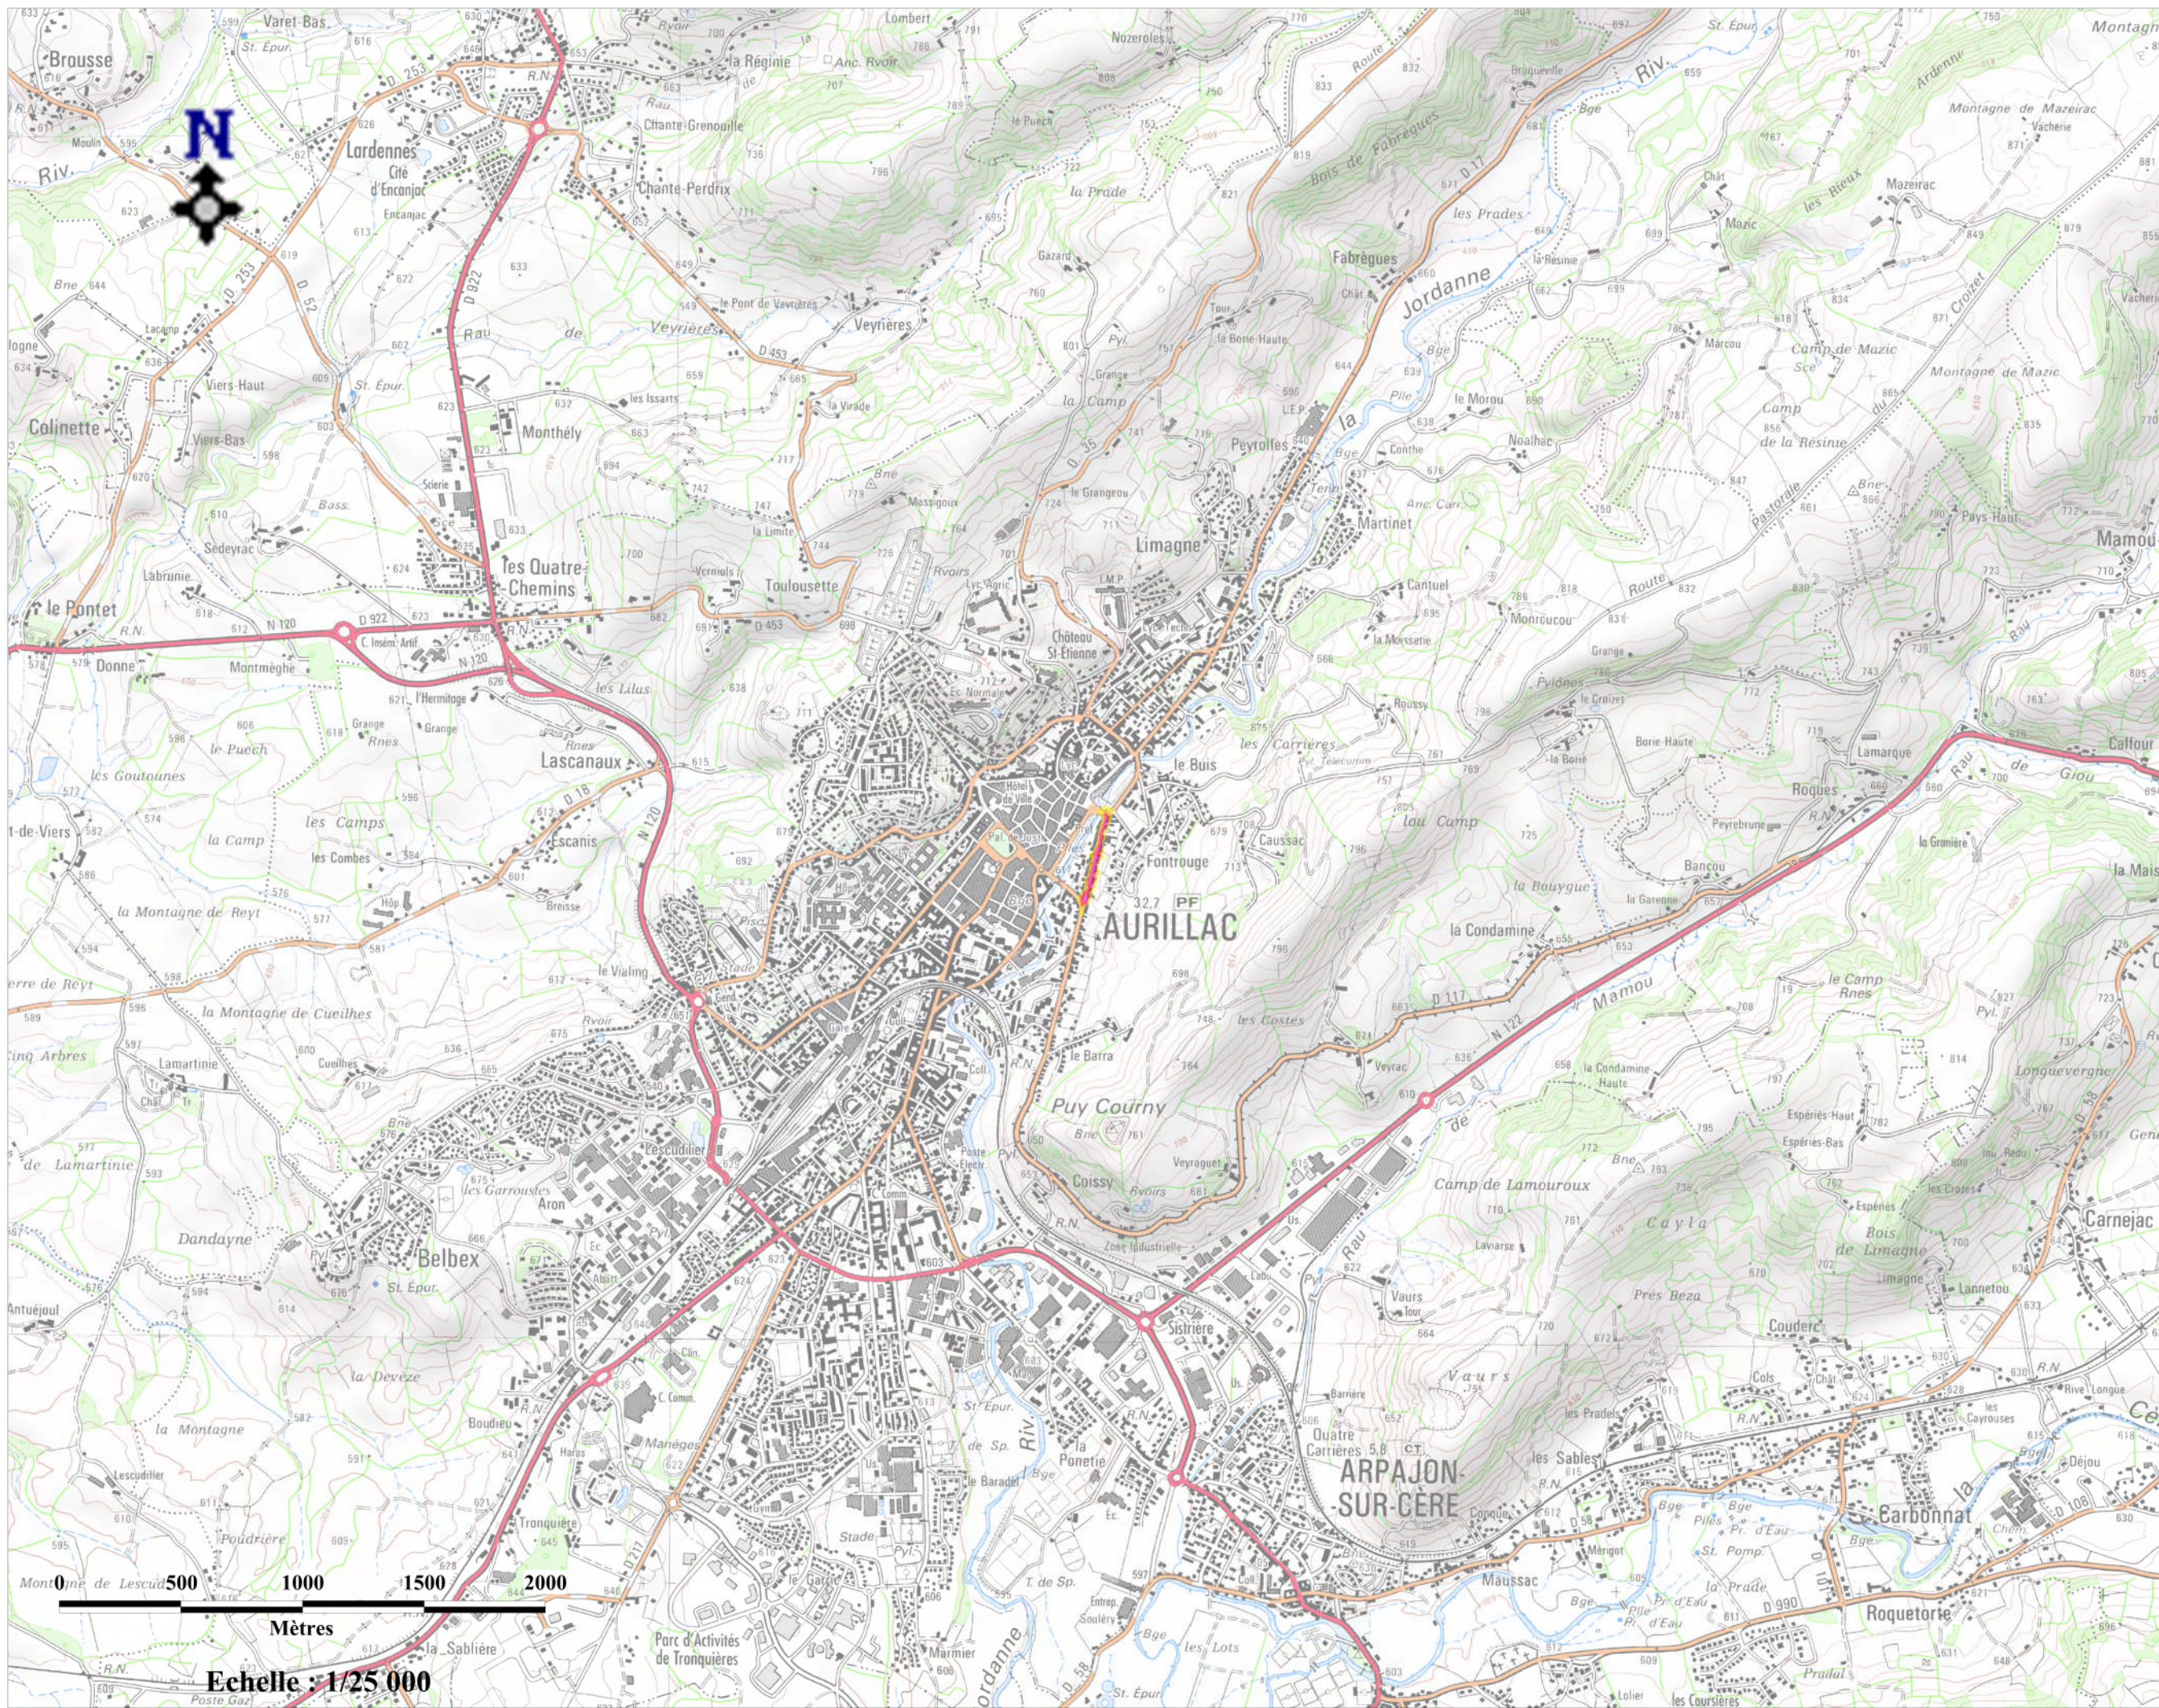

**Cartes de bruits stratégiques
2ième échéance du réseau routier
départemental et communal
du Cantal**

**Carte de "type A"
Cartes d'exposition.
Lden Hauteur 4m.**

Boulevard des Hortes

- Légende
Niveaux sonores**
- 55 - 60 dB(A)
 - 60 - 65 dB(A)
 - 65 - 70 dB(A)
 - 70 - 75 dB(A)

**L'échelle de validité de cette carte
est le 1/25 000.
Toute visualisation à une échelle
plus grande peut entrainer des
erreurs de lecture**

PRÉFET DU CANTAL

**DIRECTION
DÉPARTEMENTALE
DES TERRITOIRES**

0 500 1000 1500 2000
Mètres
Echelle : 1/25 000

**Cartes de bruits stratégiques
2ième échéance du réseau routier
départemental et communal
du Cantal**

**Carte de "type A"
Cartes d'exposition.
Lden Hauteur 4m.**

Boulevard du Pont Rouge

**Légende
Niveaux sonores**

- 55 - 60 dB(A)
- 60 - 65 dB(A)
- 65 - 70 dB(A)
- 70 - 75 dB(A)

**L'échelle de validité de cette carte
est le 1/25 000.**

**Toute visualisation à une échelle
plus grande peut entrainer des
erreurs de lecture**